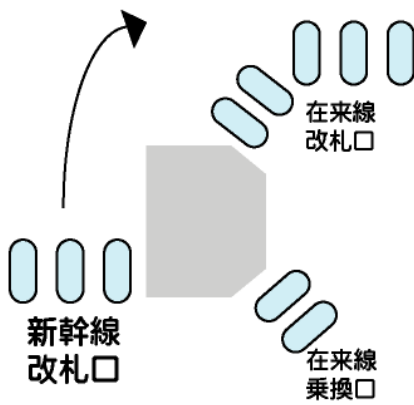

# 宇都宮駅クラブバス配車図

**配車場所**

**土日祝運行**

至仙台

東西自由通路

宇都宮駅東口より(要予約)

土日祝 朝 8:30 発

駅西口