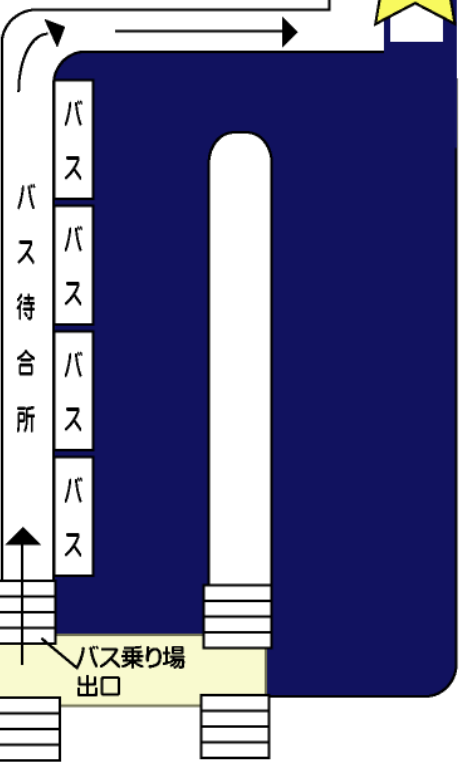

風月カントリー倶楽部

宇都宮駅クラブバス配車図

配車場所

土日祝運行

至仙台

駅西口

至東京

宇都宮駅東口より(要予約)
土日祝 朝 8:40 発